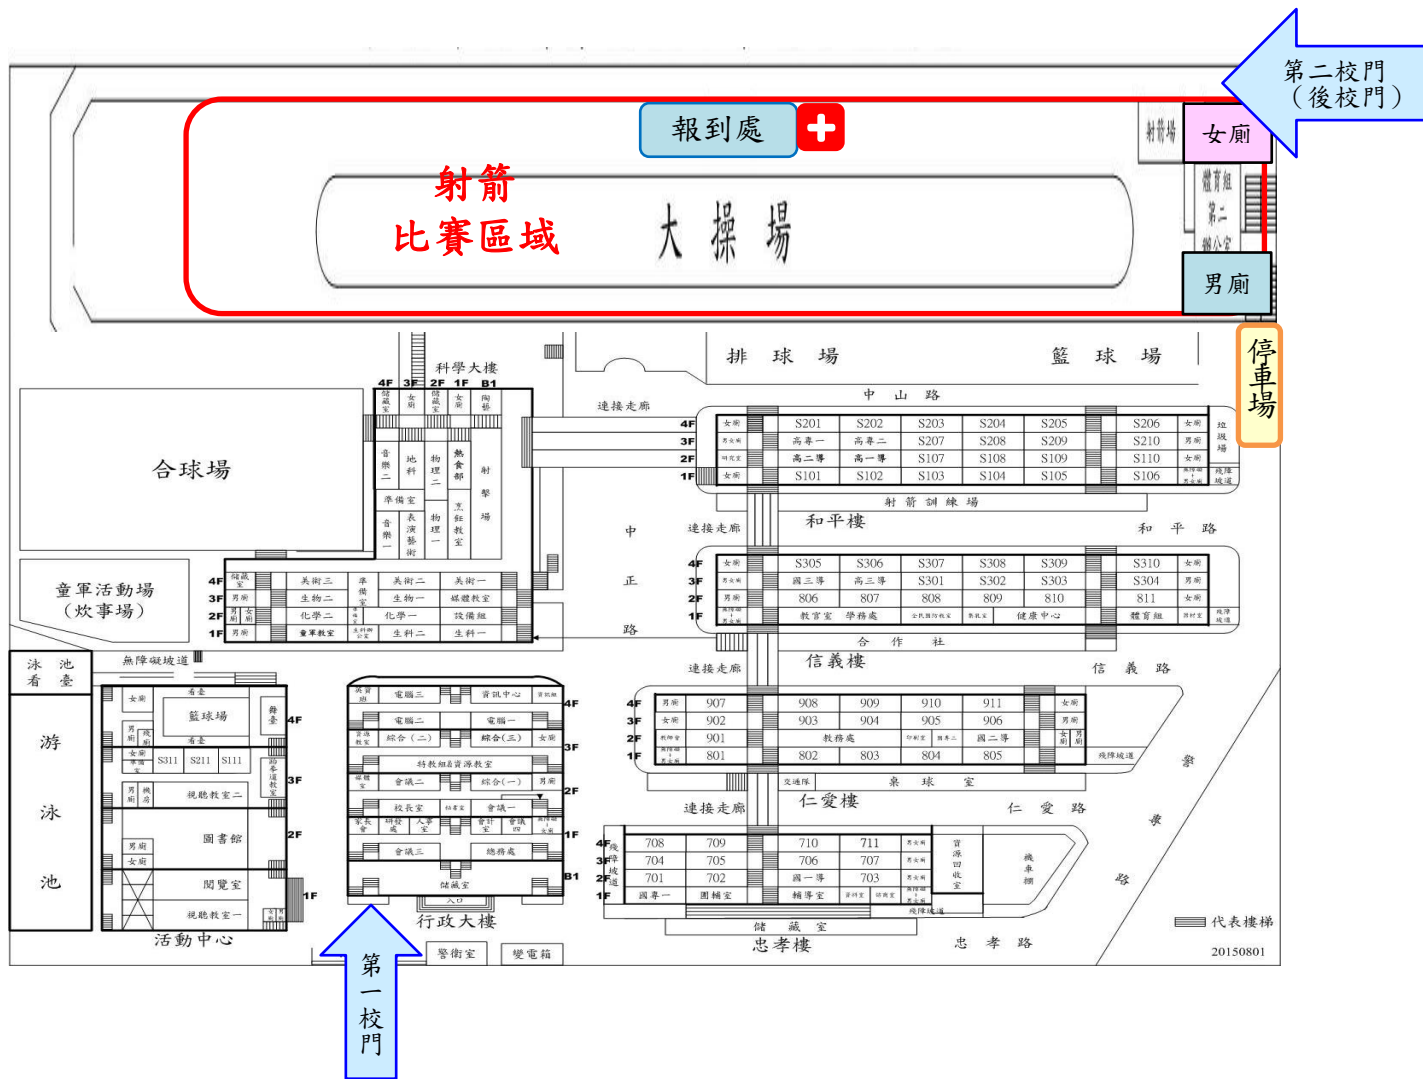

比賽日期：106 年 11 月 5 日（星期日）

比賽項目：射箭

比賽地點：臺北市立萬芳高級中學射箭場（臺北市文山區興隆路三段 115 巷 1 號）

【交通資訊】

★捷運轉公車

於「萬芳醫院站」下車，沿醫院右側巷道步行三分鐘可抵本校。

●自臺北車站：

1. [捷運南港線]至「忠孝復興站」轉搭 [捷運木柵線] 至「萬芳醫院站」下車。
2. [捷運新店線] 至「公館站」轉搭公車 236、253、653、0 南至「萬芳醫院站」下車。
3. 搭公車 236、237、253、653、0 南至「萬芳醫院站」下車。

●自松山機場：

搭車經民權東路至復興北路「中山國中站」，轉搭 [捷運木柵線] 至「萬芳醫院站」下車。

【臺北市立萬芳高中射箭場平面圖-射箭賽事】

報到處

射箭
比賽區域

大操場

第二校門
(後校門)

女廁

男廁

停車場

科學大樓

排球場

籃球場

中山路

合球場

童軍活動場
(炊事場)

游泳池

活動中心

行政大樓

忠孝樓

仁愛樓

信義樓

和平樓

射擊訓練場