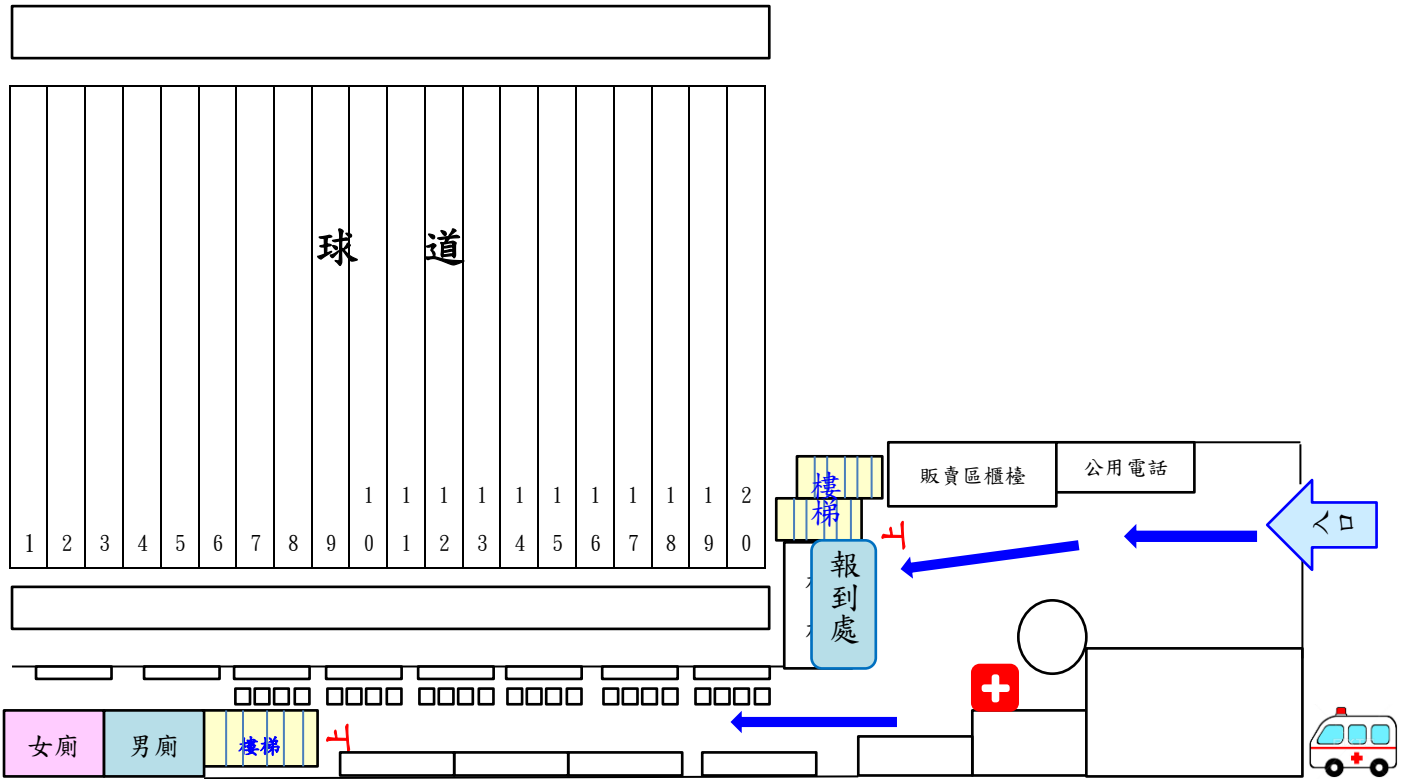

比賽日期：106 年 11 月 4 日（星期六）

比賽項目：保齡球

比賽地點：新莊亞運保齡球館（新北市新莊區化成路 338 號）

【交通資訊】

★捷運：

- 新莊蘆洲線-頭前庄站 4 號出口，往左走接化成路(步行約 15 分鐘)

★公車：

- 頭前庄站：235、257、513、635(含副線)、636、637、636、637、638、639、663、783、797、799、801、806、857、885、藍 2
- 金陵女中站：111、1501
- 化成路站：616、820、835、857
- 化成路口站：299、618、622、F202(最接近本館)
- 幸福東路站：F205(最接近本館)

【新莊亞運保齡球館平面圖-保齡球賽事】

《一樓》

救護車，停放在1樓大門停車場處

《二樓》